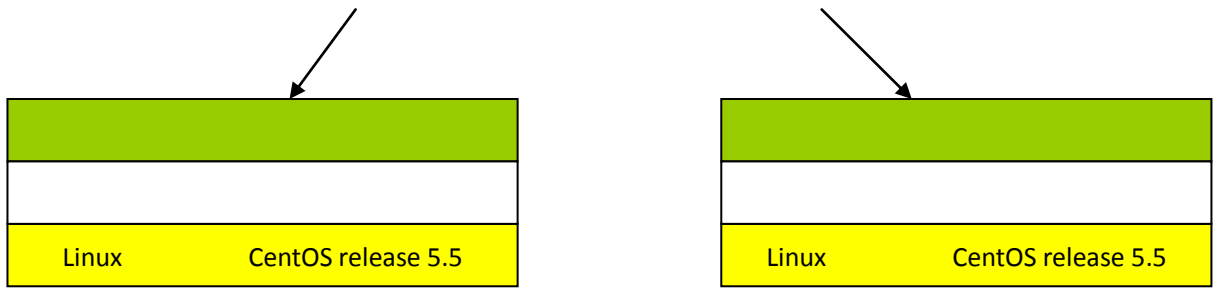

3

4

3000

4.1

			IP	
A1		RedHat Enterprise Linux X86_64		
A2		CentOS 5.8 X86_64		web
A3		CentOS 5.8 X86_64		web
A4				
A5		CentOS 5.8 X86_64		
A6		CentOS 5.8 X86_64		
A7		5T		

4.2

web服务器集群结构图

4.3.2

点播服务器集群结构图

1

50%

100

60

60

2

1