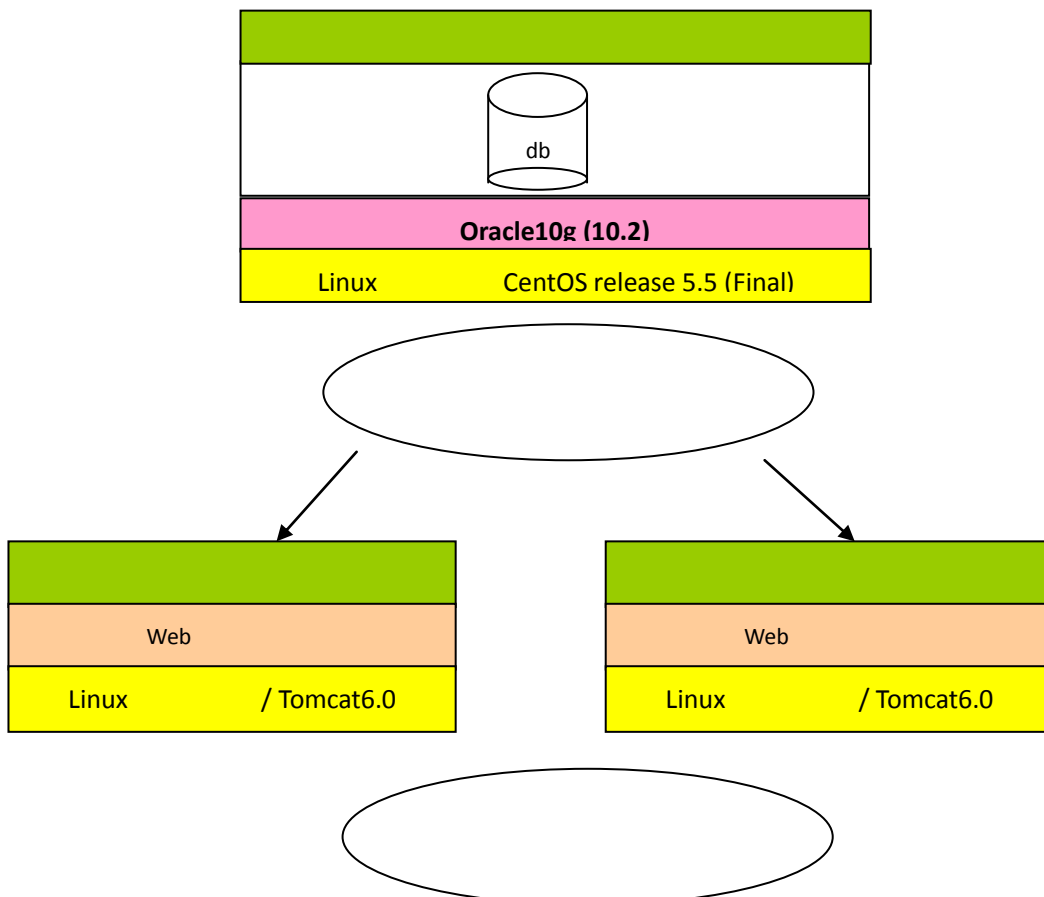

3

4

3000

4.1

			IP	
A1		RedHat Enterprise Linux X86_64		
A2		CentOS 5.8 X86_64		web
A3		CentOS 5.8 X86_64		web
A4				
A5		CentOS 5.8 X86_64		
A6		CentOS 5.8 X86_64		
A7		5T		

4.2

web服务器集群结构图

4.3.2

点播服务器集群结构图

1

50%

100

60

60

2

1